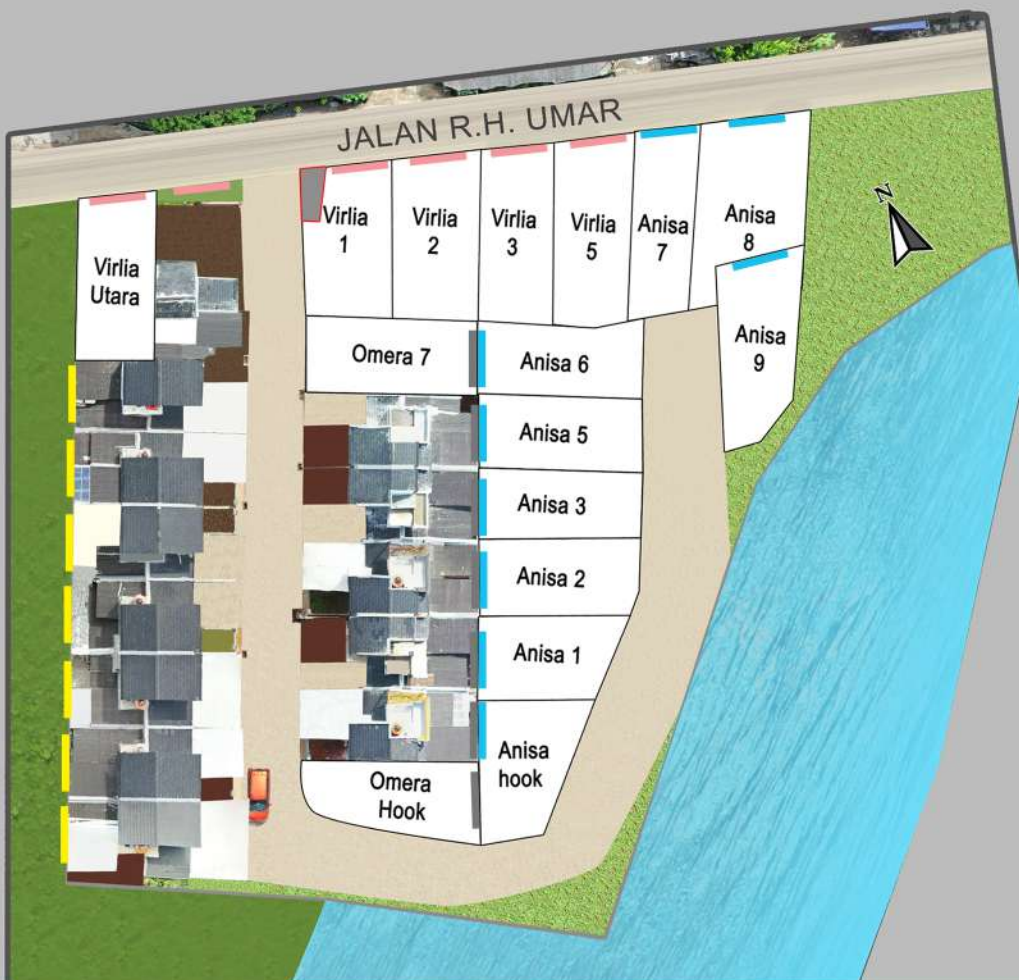

DENAYA SAFA MARWA

HARGA MULAI

800
JUTAAN*

CICILAN
5 JUTAAN

INGIN MILIKI RUMAH IMPIAN INI?

TIPE ANISA

LANTAI DASAR

2

LANTAI ATAS

(LT 63 m² LB 44 m)

2 | 2 | 2

SITEPLAN

- ANNISA
- LAVENIA
- Omera
- VIRLIA

DENAH LOKASI

AKSES TOL

PINTU TOL BECAKAYU

PINTU TOL JATIBENING

KANTOR PEMASARAN
Jl. R.H. Umar, RT.003/RW.015, Jaka Mulya,
Kec. Bekasi Sel., Kota Bks, Jawa Barat 17146

klik simi

081310832502
www.perumahanbaru.com

EKSTERIOR

WEBSITE

klik sini

HUBUNGI KAMI