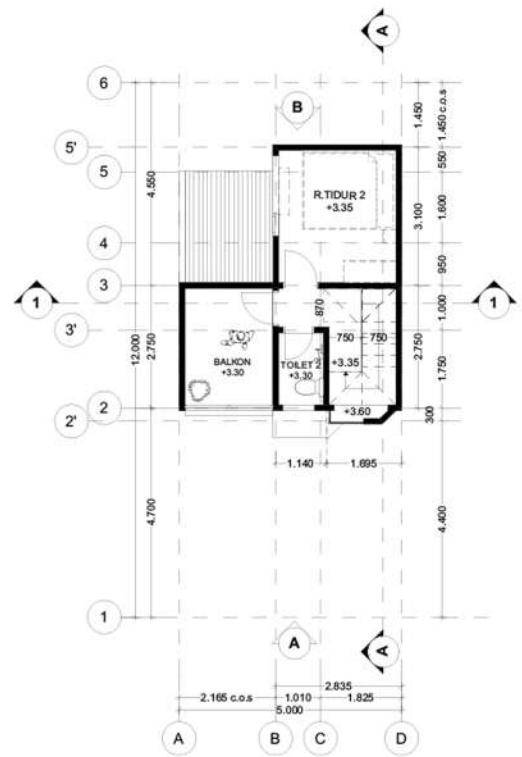

DENAYA SAFA MARWA

HARGA MULAI

800
JUTAAN*

CICILAN
5 JUTAAN

INGIN MILIKI RUMAH IMPIAN INI?

TIPE ANISA

LANTAI DASAR

2

LANTAI ATAS

(LT 63 m² LB 44 m)

2 | 2 | 2

SITEPLAN

- ANNISA
- LAVENIA
- Omera
- VIRLIA

DENAH LOKASI

AKSES TOL

PINTU TOL BECAKAYU