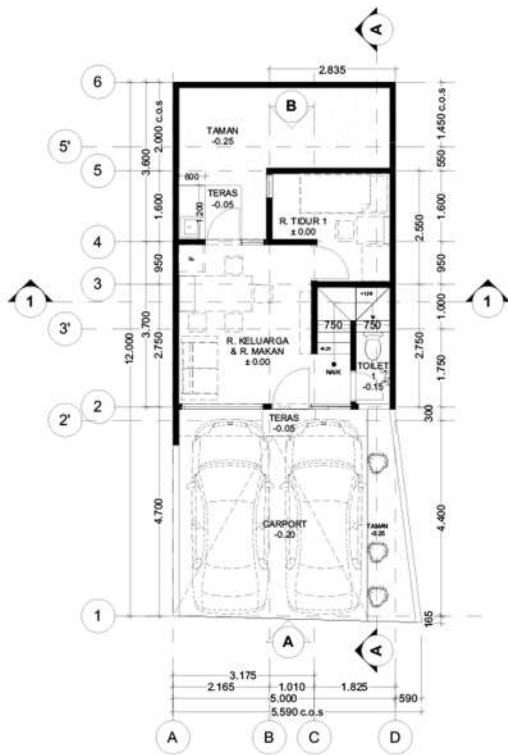

DENAYA SAFA MARWA

HARGA MULAI

800
JUTAAN*

CICILAN
5 JUTAAN

INGIN MILIKI RUMAH IMPIAN INI?

TIPE ANISA

LANTAI DASAR

2

LANTAI ATAS

(LT 63 m² LB 44 m)

2 | 2 | 2

SITEPLAN

- ANNISA
- LAVENIA
- Omera
- VIRLIA

DENAH LOKASI

AKSES TOL

PINTU TOL BECAKAYU