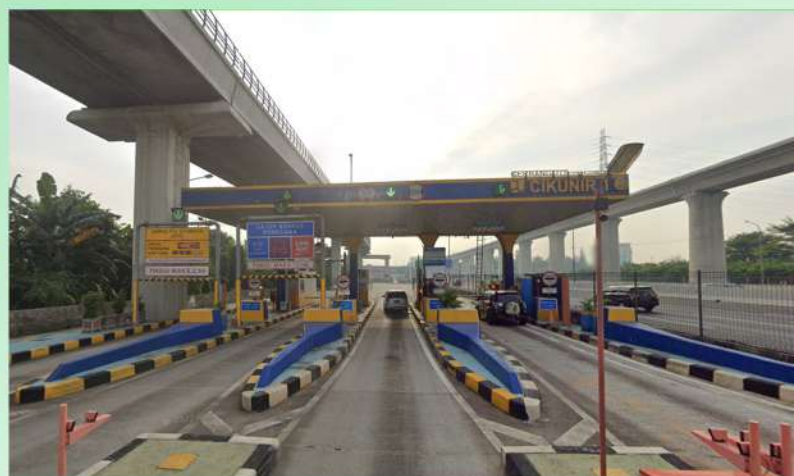

LANTAI ATAS

(LT 63 m² LB 44 m)

2 | 2 | 2

SITEPLAN

- ANNISA
- LAVENIA
- Omera
- VIRLIA

DENAH LOKASI

AKSES TOL

PINTU TOL BECAKAYU