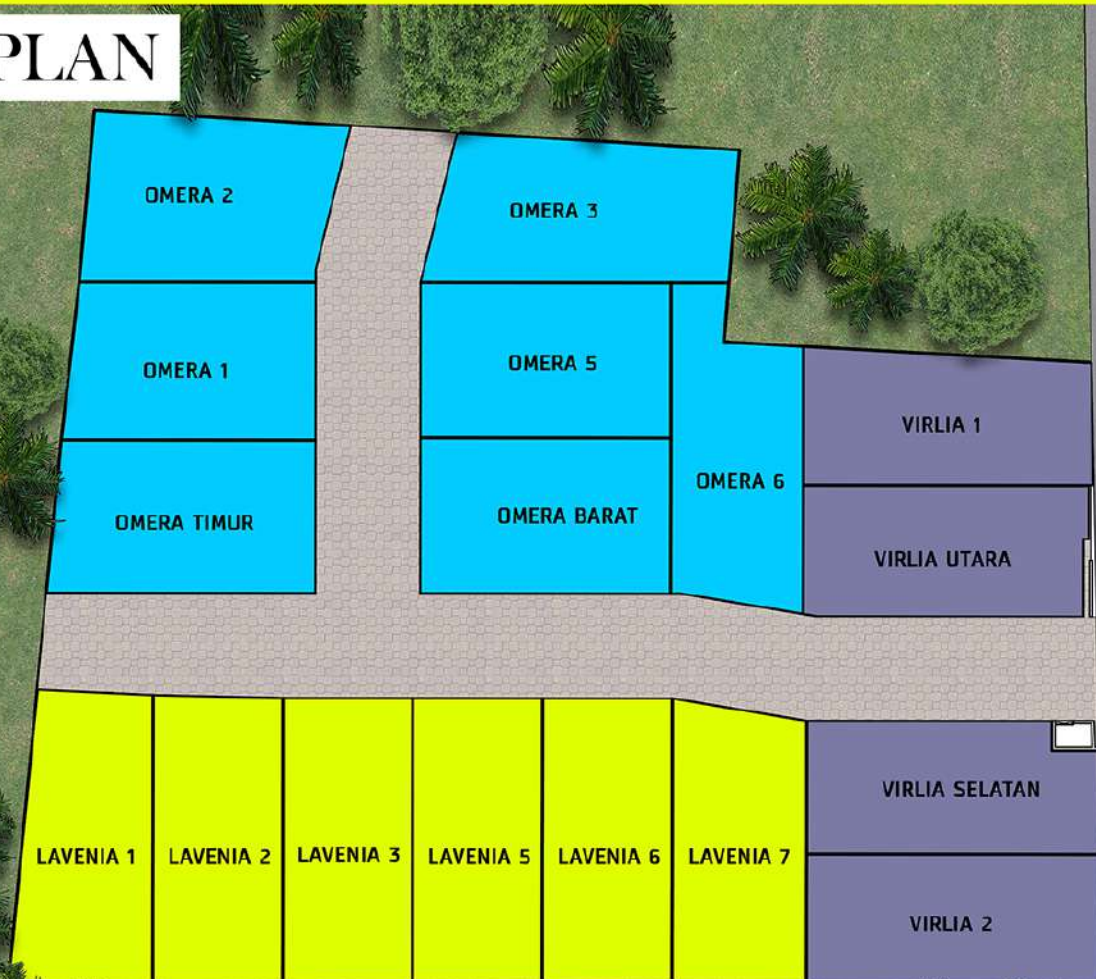

TIPE OMER A

LANTAI DASAR

LANTAI ATAS

LT 58 LB 44

2 | 2 | 2

SITEPLAN

- LAVENIA
- OMER A
- VIRLIA