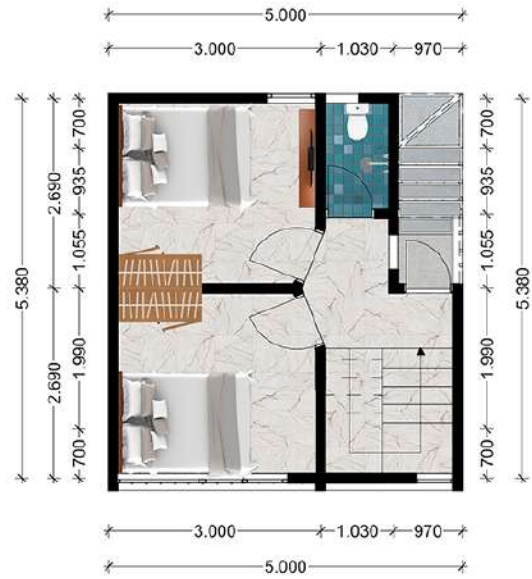

# TIPE OMER A

LANTAI DASAR

LANTAI ATAS

LT 58 LB 44

2 | 2 | 2