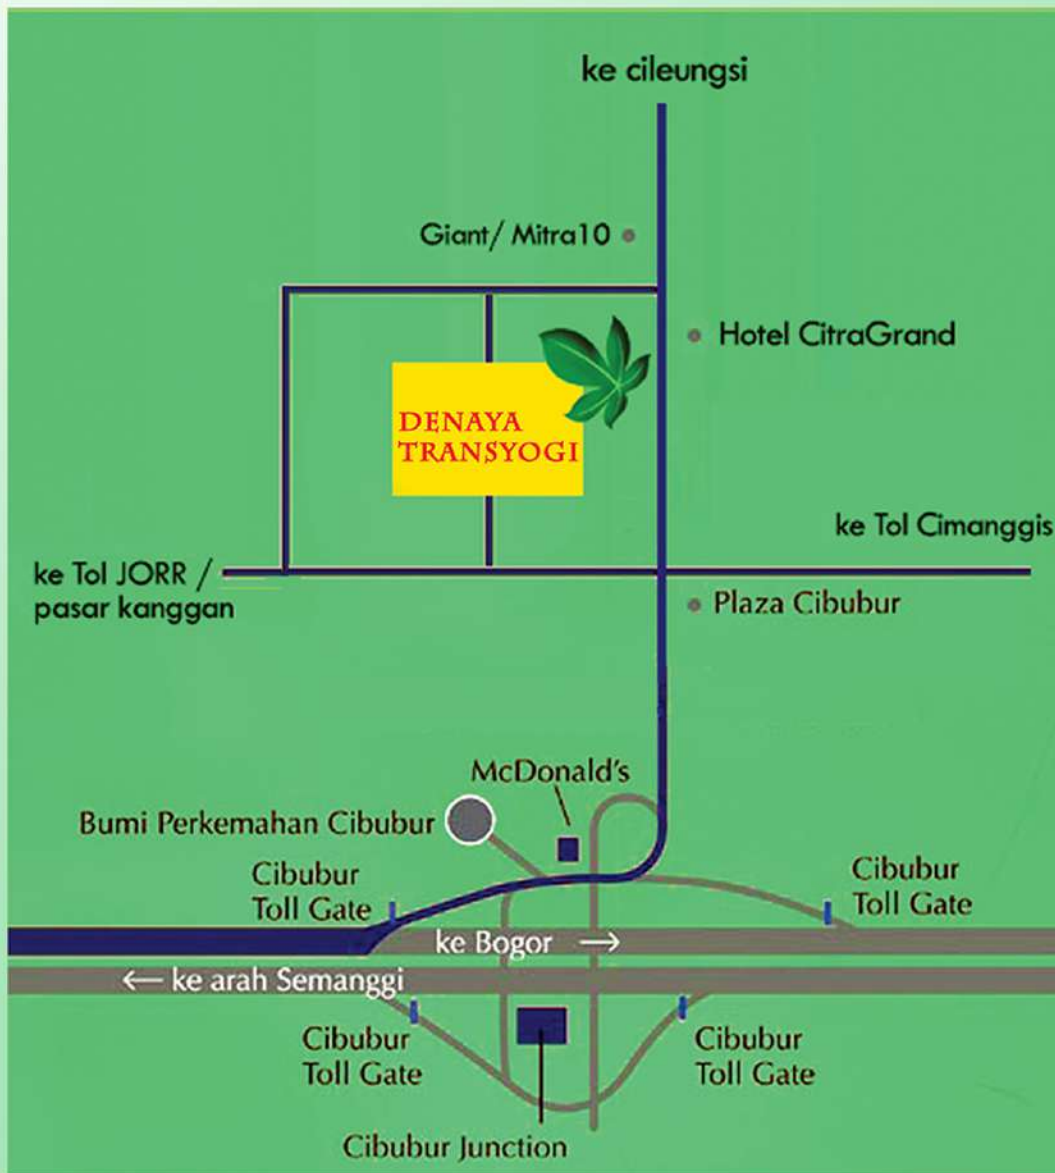

# TIPE OMEGA

LT 62 m<sup>2</sup>  
LB 50 m<sup>2</sup>

Denah Lt Dasar

Denah Lt Atas

# DENAH LOKASI

**HANYA 5 menit AKSES TOL**

PINTU TOL JATIKARYA 2

PINTU TOL CIBUBUR

KANTOR PEMASARAN  
Jl. Lembur No.16, RT.001/RW.001, Jatirangga,  
Kec. Jatisampurna, Kota Bks, Jawa Barat 17434

klik sini

081310832502  
www.perumahanbaru.com