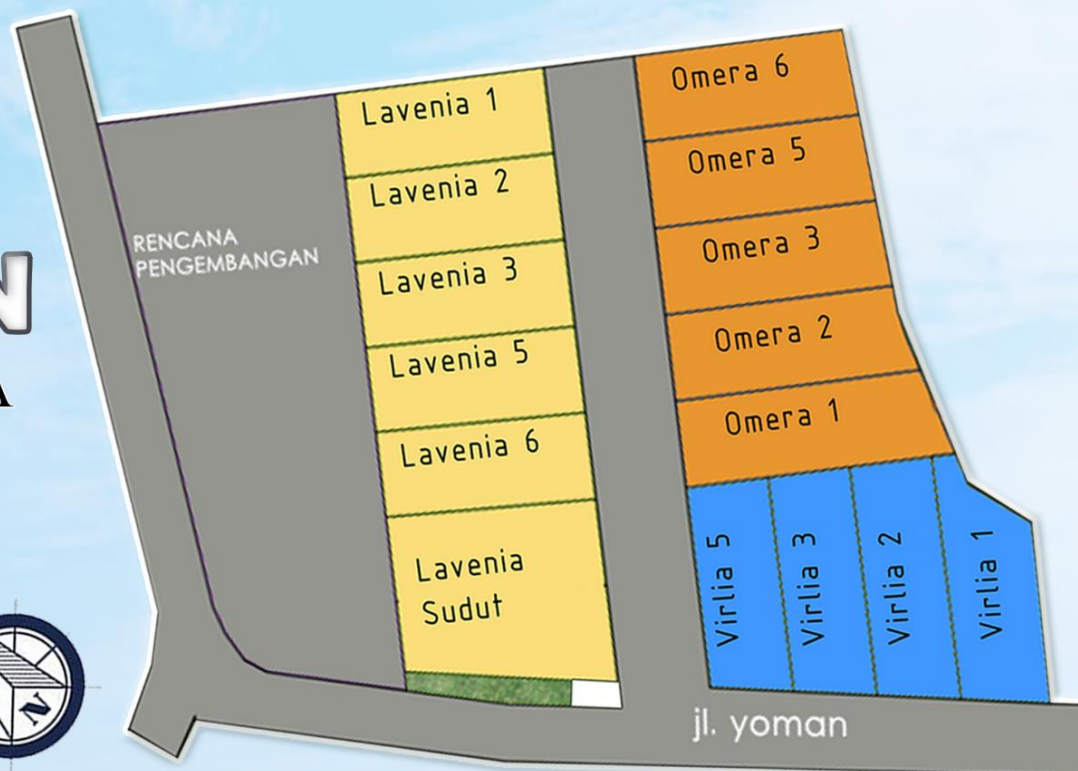

**Gratis biaya-biaya KPR**  
**Gratis konsultasi desain  
bersama arsitek**

LANTAI BAWAH

LANTAI ATAS

ROOFTOP

LT : 60 m<sup>2</sup> LB : 58 m<sup>2</sup>

🏠 2 | 🛏 2 | 🚿 2

# SITEPLAN

- LAVENIA
- OMER A
- VIRLIA

## strategic LOCATION

- hanya 5 menit ke RS Bunda Grand wisata
- hanya 10 menit ke RS Awal Bros
- hanya 15 menit ke RS Mitra Keluarga Bekasi
- hanya 25 menit ke KRL Bekasi Timur
- hanya 18 menit ke LRT City Bekasi
- hanya 20 menit ke Mall Bekasi Trade Center
- hanya 20 menit ke Blu Plaza Bekasi